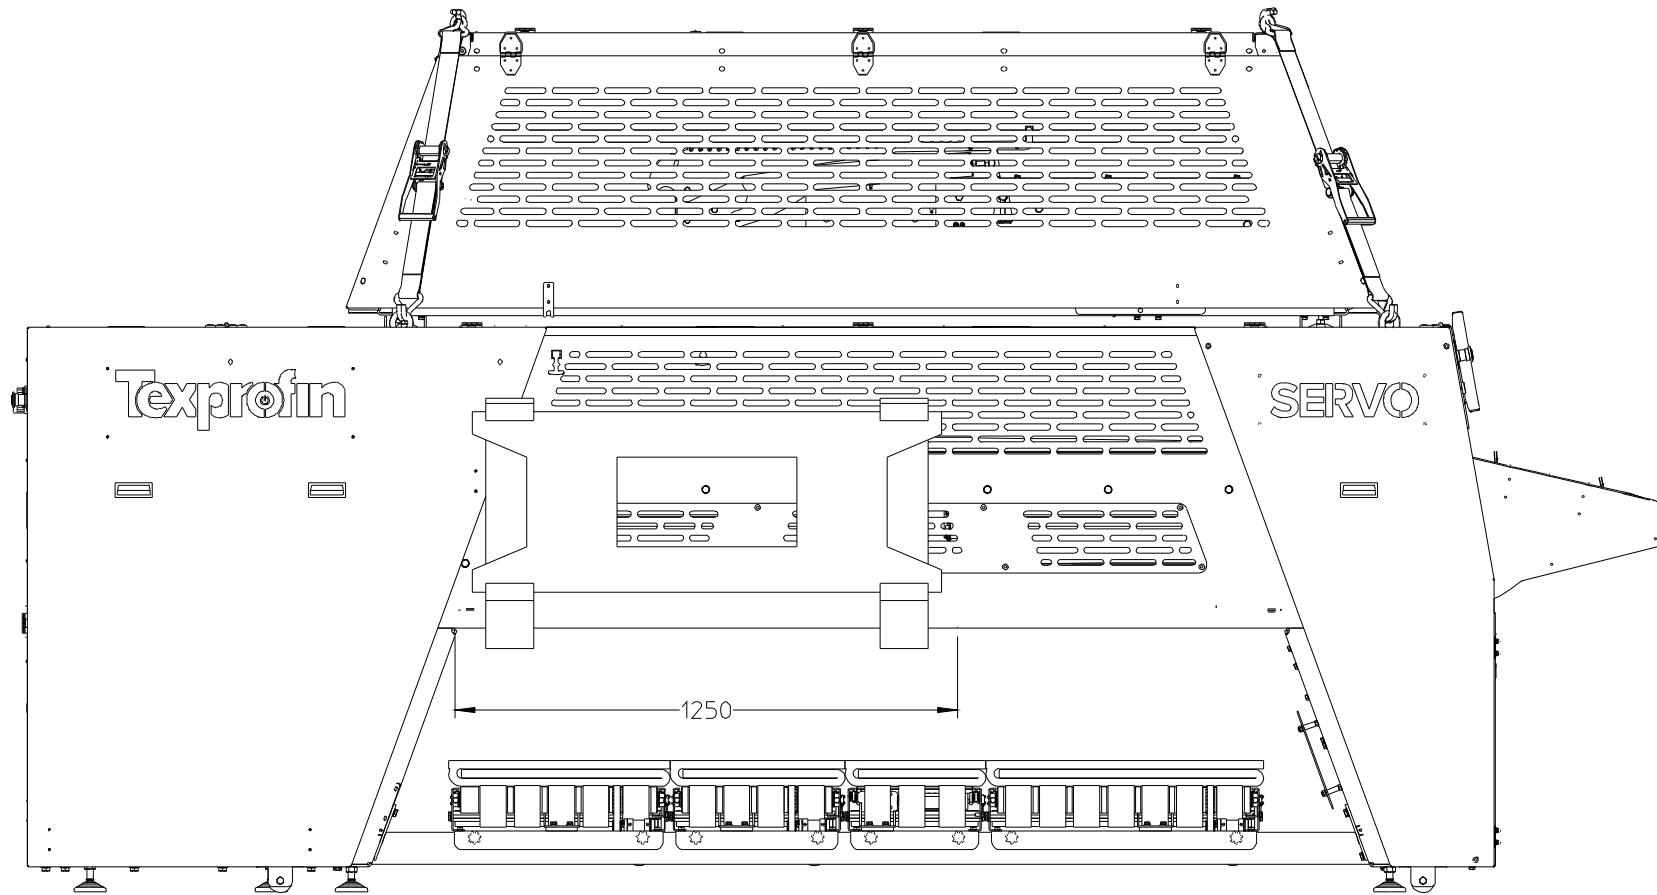

Mat:		-																			
NB1:		NB2:		NB3:		VF:															
				Art:		Aantal / proj:															
Project:		1:20		LB		E1		E2		B		F		D		L		WS		SL	
Klant:		Knr:		Mnr:																	
Pnr:		Tek.Nr:		0001039891		V A															
Get.:dck		Dat:		01/08/22		V-Ontw.:		V-Prj.:													

Matthys nv B-8792 DESSELGEM - BELGIUM
Tel.:+32/(0)56 73 30 60 Fax:+32/(0)56 73 30 80